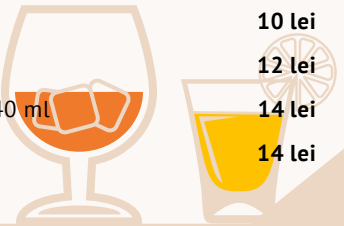

Cognac MARTELL VSOP 40% | 40 ml **20 lei**
Rom BACARDI 37.5% | 40 ml **12 lei**
Vinars JIDVEI 42% | 40 ml **10 lei**
Votcă FINLANDIA 40% | 40 ml **12 lei**
Whisky BALLANTINE'S 40% | 40 ml **14 lei**
Whisky J&B 40% | 40 ml **14 lei**